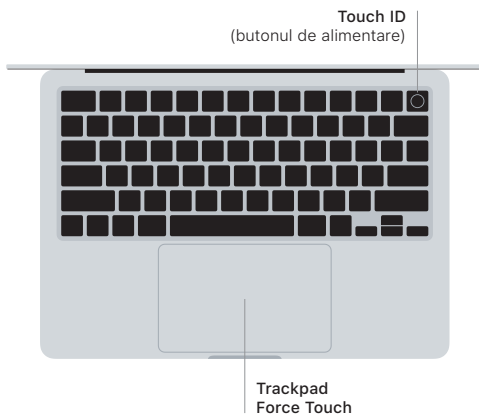

MacBook Air

Asistență

Pentru informații detaliate, accesați support.apple.com/ro-ro/mac/macbook-air.

Pentru a contacta Apple, accesați support.apple.com/ro-ro/contact.

Bun venit pe MacBook Air

MacBook Air pornește automat atunci când ridicați capacul. Aplicația “Asistent de configurare” vă ajută să începeți utilizarea acestuia.

Touch ID

Folosind amprenta, puteți să deblocați MacBook Air, să vă autentificați instantaneu în aplicații și să faceți cumpărături utilizând Apple Pay.

Gesturi pe trackpadul Multi-Touch

Navigați cu ușurință pe pagini web și în aplicații utilizând gesturi. Pentru a afla mai multe, deschideți Preferințe sistem, apoi selectați Trackpad.

MagSafe 3

Încărcați MacBook Air-ul utilizând portul MagSafe 3.

Obțineți ghidul *Informații esențiale despre MacBook Air*

Aflați mai multe despre configurarea și utilizarea computerului MacBook Air în ghidul *Informații esențiale despre MacBook Air*. Pentru a vizualiza ghidul, accesați support.apple.com/ro-ro/guide/macbook-air.