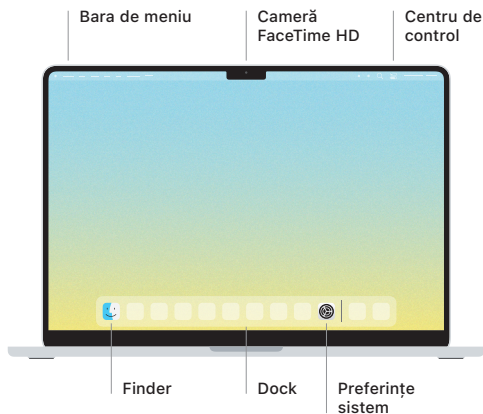

MacBook Air

Asistență

Pentru informații detaliate, accesați support.apple.com/ro-ro/mac/macbook-air.

Pentru a contacta Apple, accesați support.apple.com/ro-ro/contact.

Bun venit pe MacBook Air

MacBook Air pornește automat atunci când ridicați capacul. Aplicația “Asistent de configurare” vă ajută să începeți utilizarea acestuia.

Touch ID

Folosind amprenta, puteți să deblocați MacBook Air, să vă autentificați instantaneu în aplicații și să faceți cumpărături utilizând Apple Pay.

Gesturi pe trackpadul Multi-Touch

Navigați cu ușurință pe pagini web și în aplicații utilizând gesturi. Pentru a afla mai multe, deschideți Preferințe sistem, apoi selectați Trackpad.

MagSafe 3

Încărcați MacBook Air-ul utilizând portul MagSafe 3.

Obțineți ghidul *Informații esențiale despre MacBook Air*

Aflați mai multe despre configurarea și utilizarea computerului MacBook Air în ghidul *Informații esențiale despre MacBook Air*. Pentru a vizualiza ghidul, accesați support.apple.com/ro-ro/guide/macbook-air.